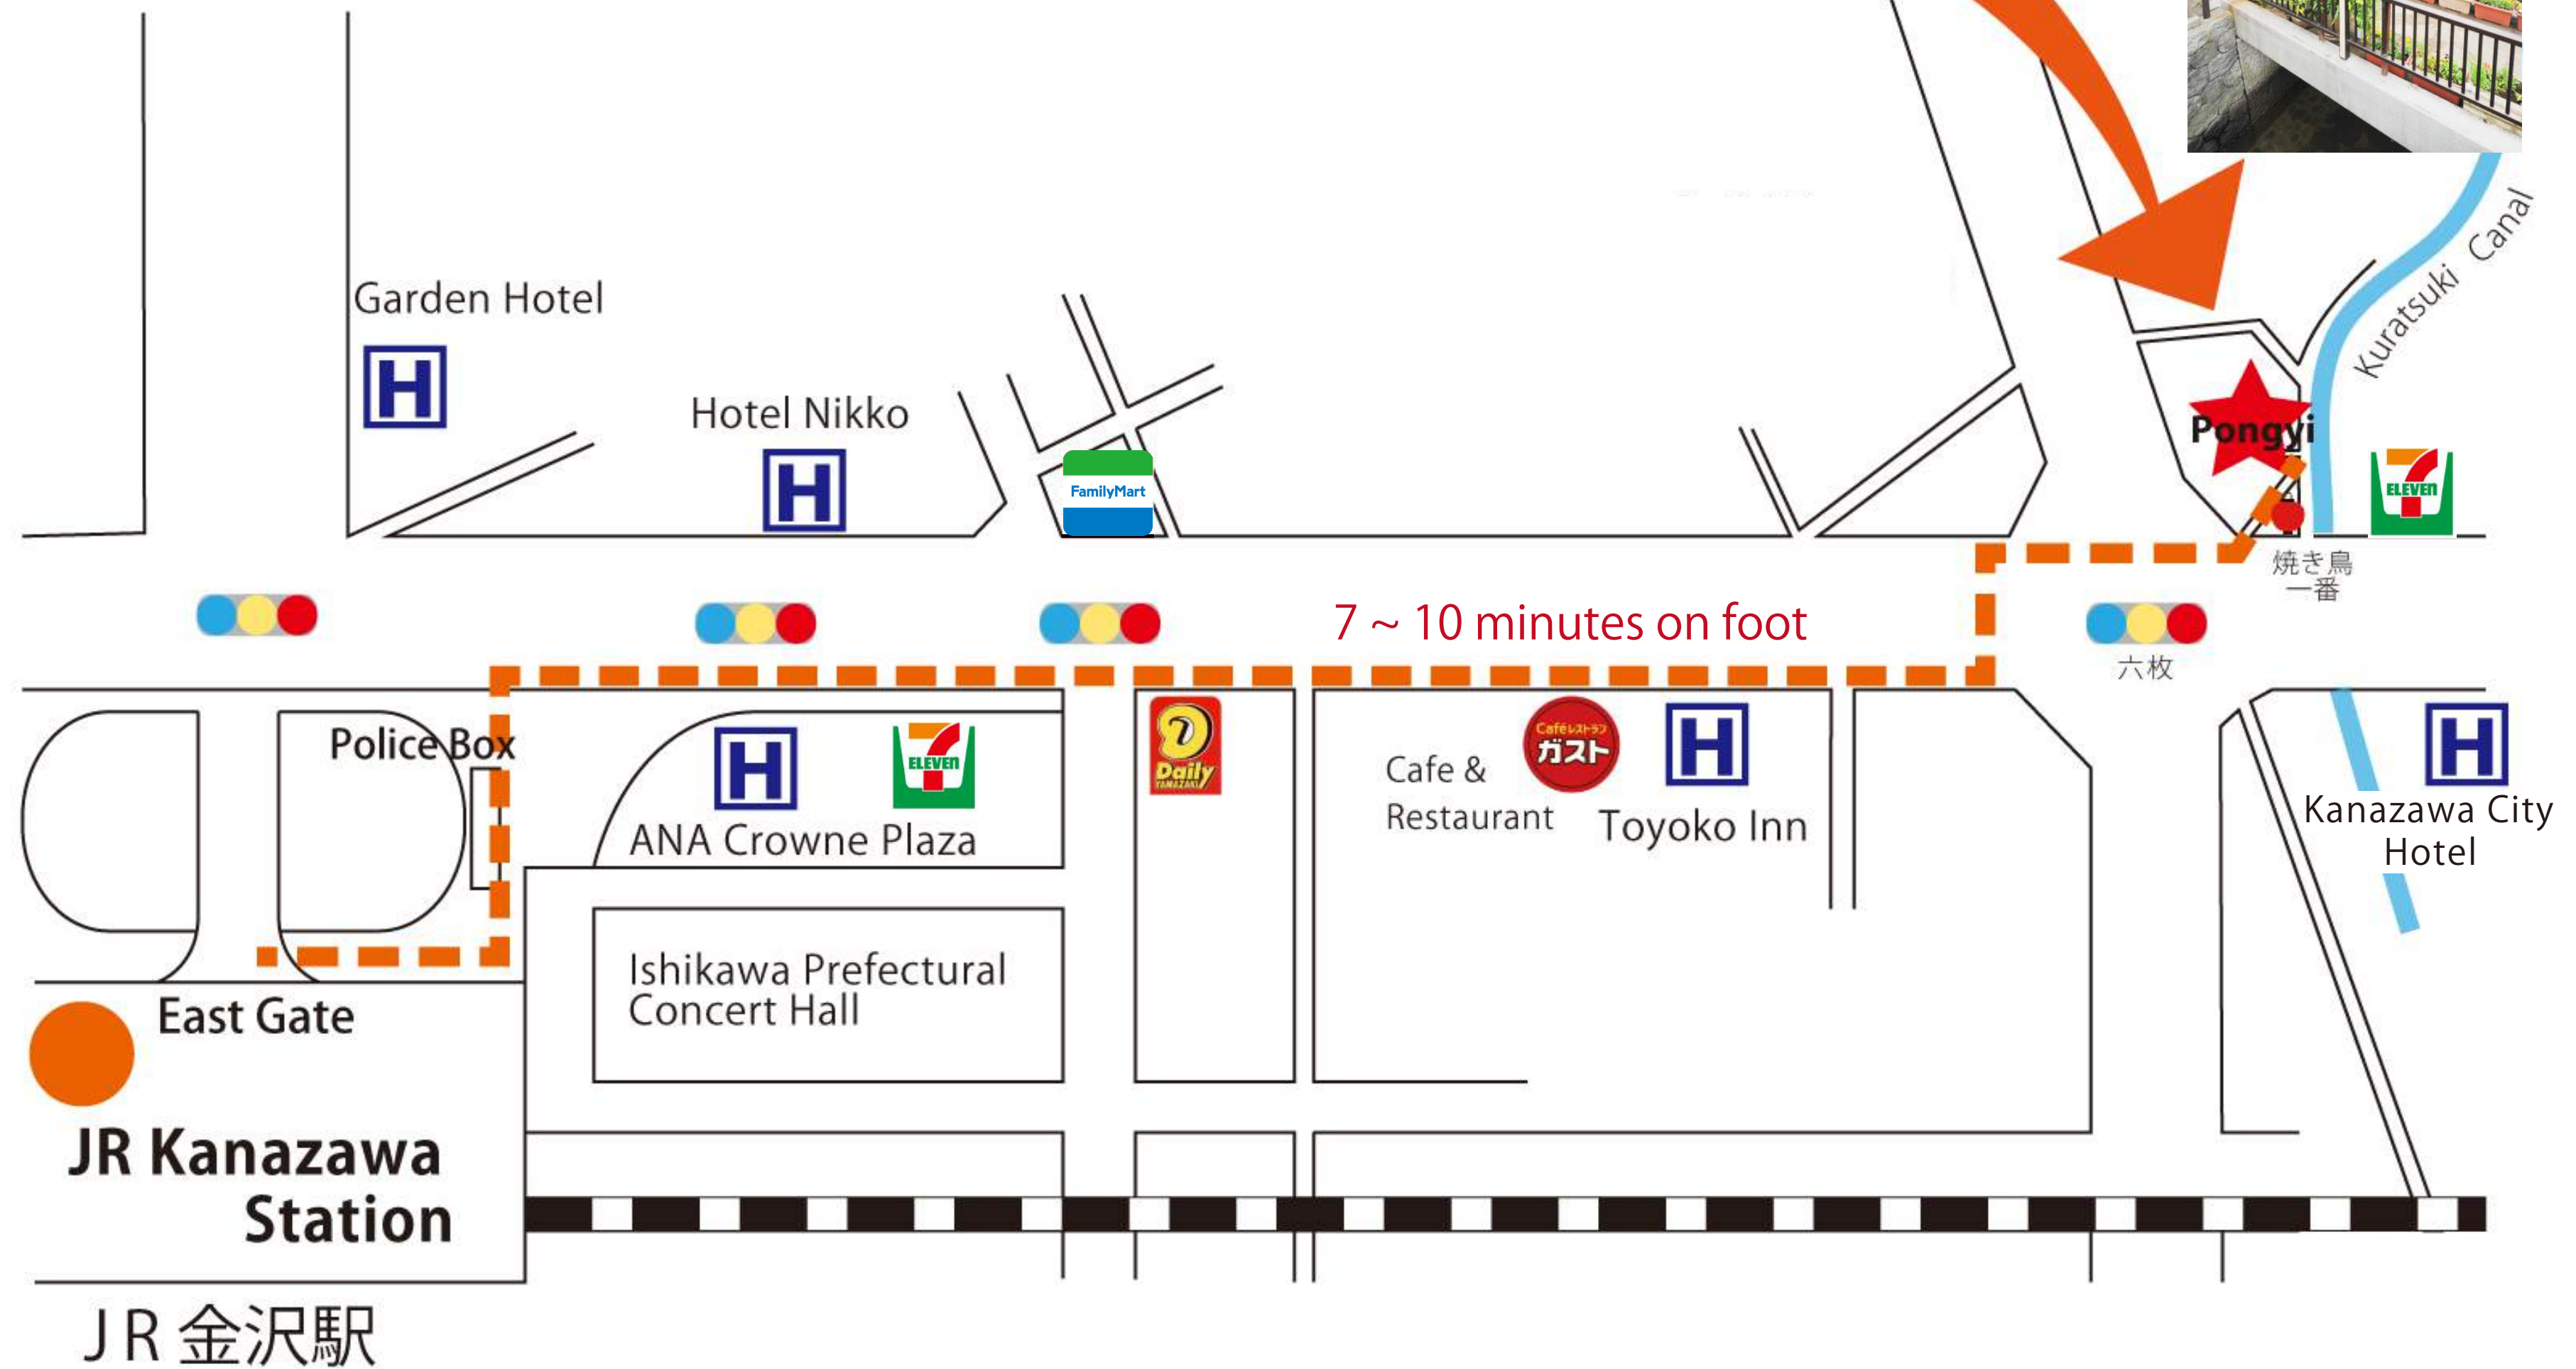

Guest House Pongyi

ポンギー

金沢市六枚町 2-22 2-22 Rokumai-machi, Kanazawa Tel: (076) 225-7369